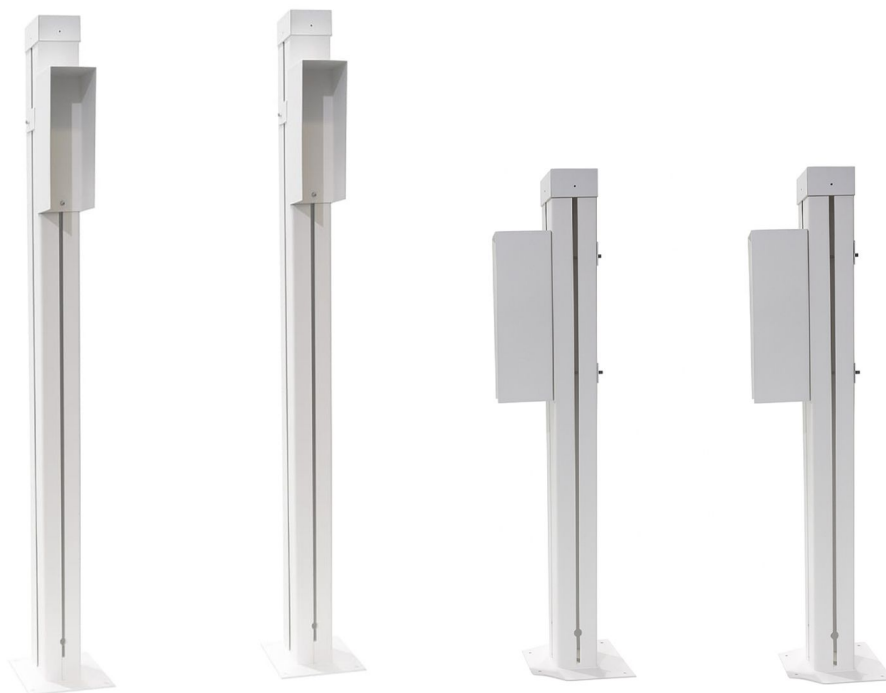

قیمت (تومان)

ابعاد

۶/۰۶۵/۰۰۰

بیم بند کوچک (۷۵ سانتی)

۱۲/۴۳۵/۰۰۰

بیم بند بزرگ (۱۵۰ سانتی)

دکمه بازگشت
به منو اصلی

مشاهده محصولات در سایت