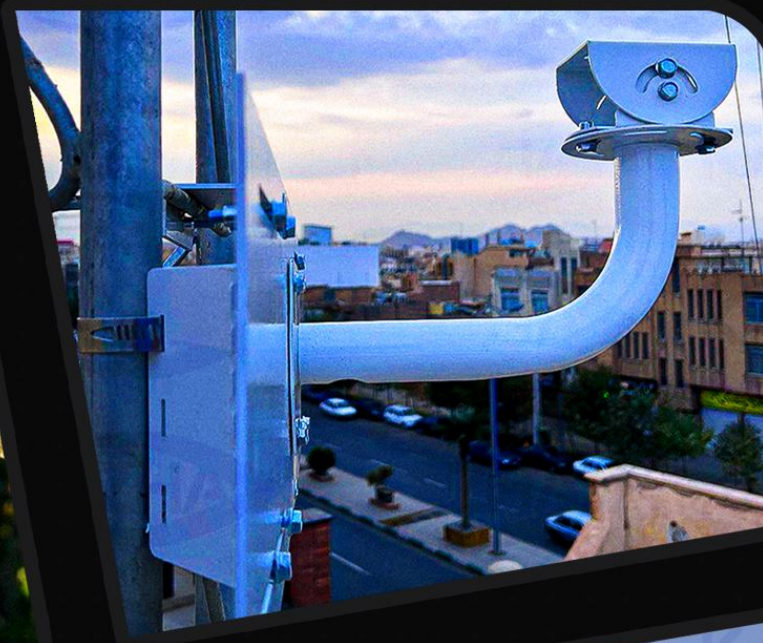

## براکت آنتن

اندازه: ۲۰۰cm

قیمت:

۳/۷۶۲/۰۰۰ تومان

لوله: قطر ۳۸mm (ضخامت ۱.۲۵mm) | فلنج دوربین: قطر ۱۰cm (ضخامت ۲mm)

فلنج انتها: سایزهای کمتر از ۱متر ابعاد ۱۰\*۱۱cm (ضخامت ۲mm) | سایزهای بیشتر از ۱متر ابعاد ۱۷\*۲۰cm (ضخامت ۴mm)