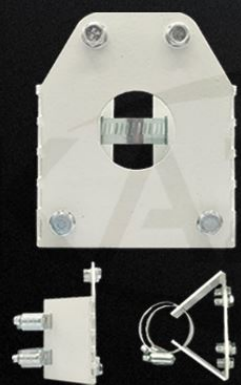

رابط دکل

اندازه: ۱۰۰cm

قیمت:

۹۶۰/۰۰۰ تومان