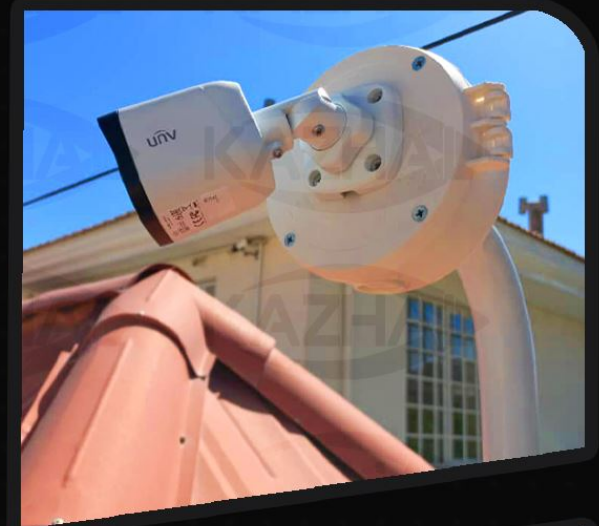

## براکت آنتن

اندازه: ۲۰۰cm

قیمت:

۳/۷۶۲/۰۰۰ تومان

لوله: قطر ۳۸mm (ضخامت ۱.۲۵mm) | فلنج دوربین: قطر ۱۰cm (ضخامت ۲mm)

فلنج انتها: سایزهای کمتر از ۱متر ابعاد ۱۰\*۱۱cm (ضخامت ۲mm) | سایزهای بیشتر از ۱متر ابعاد ۱۷\*۲۰cm (ضخامت ۴mm)